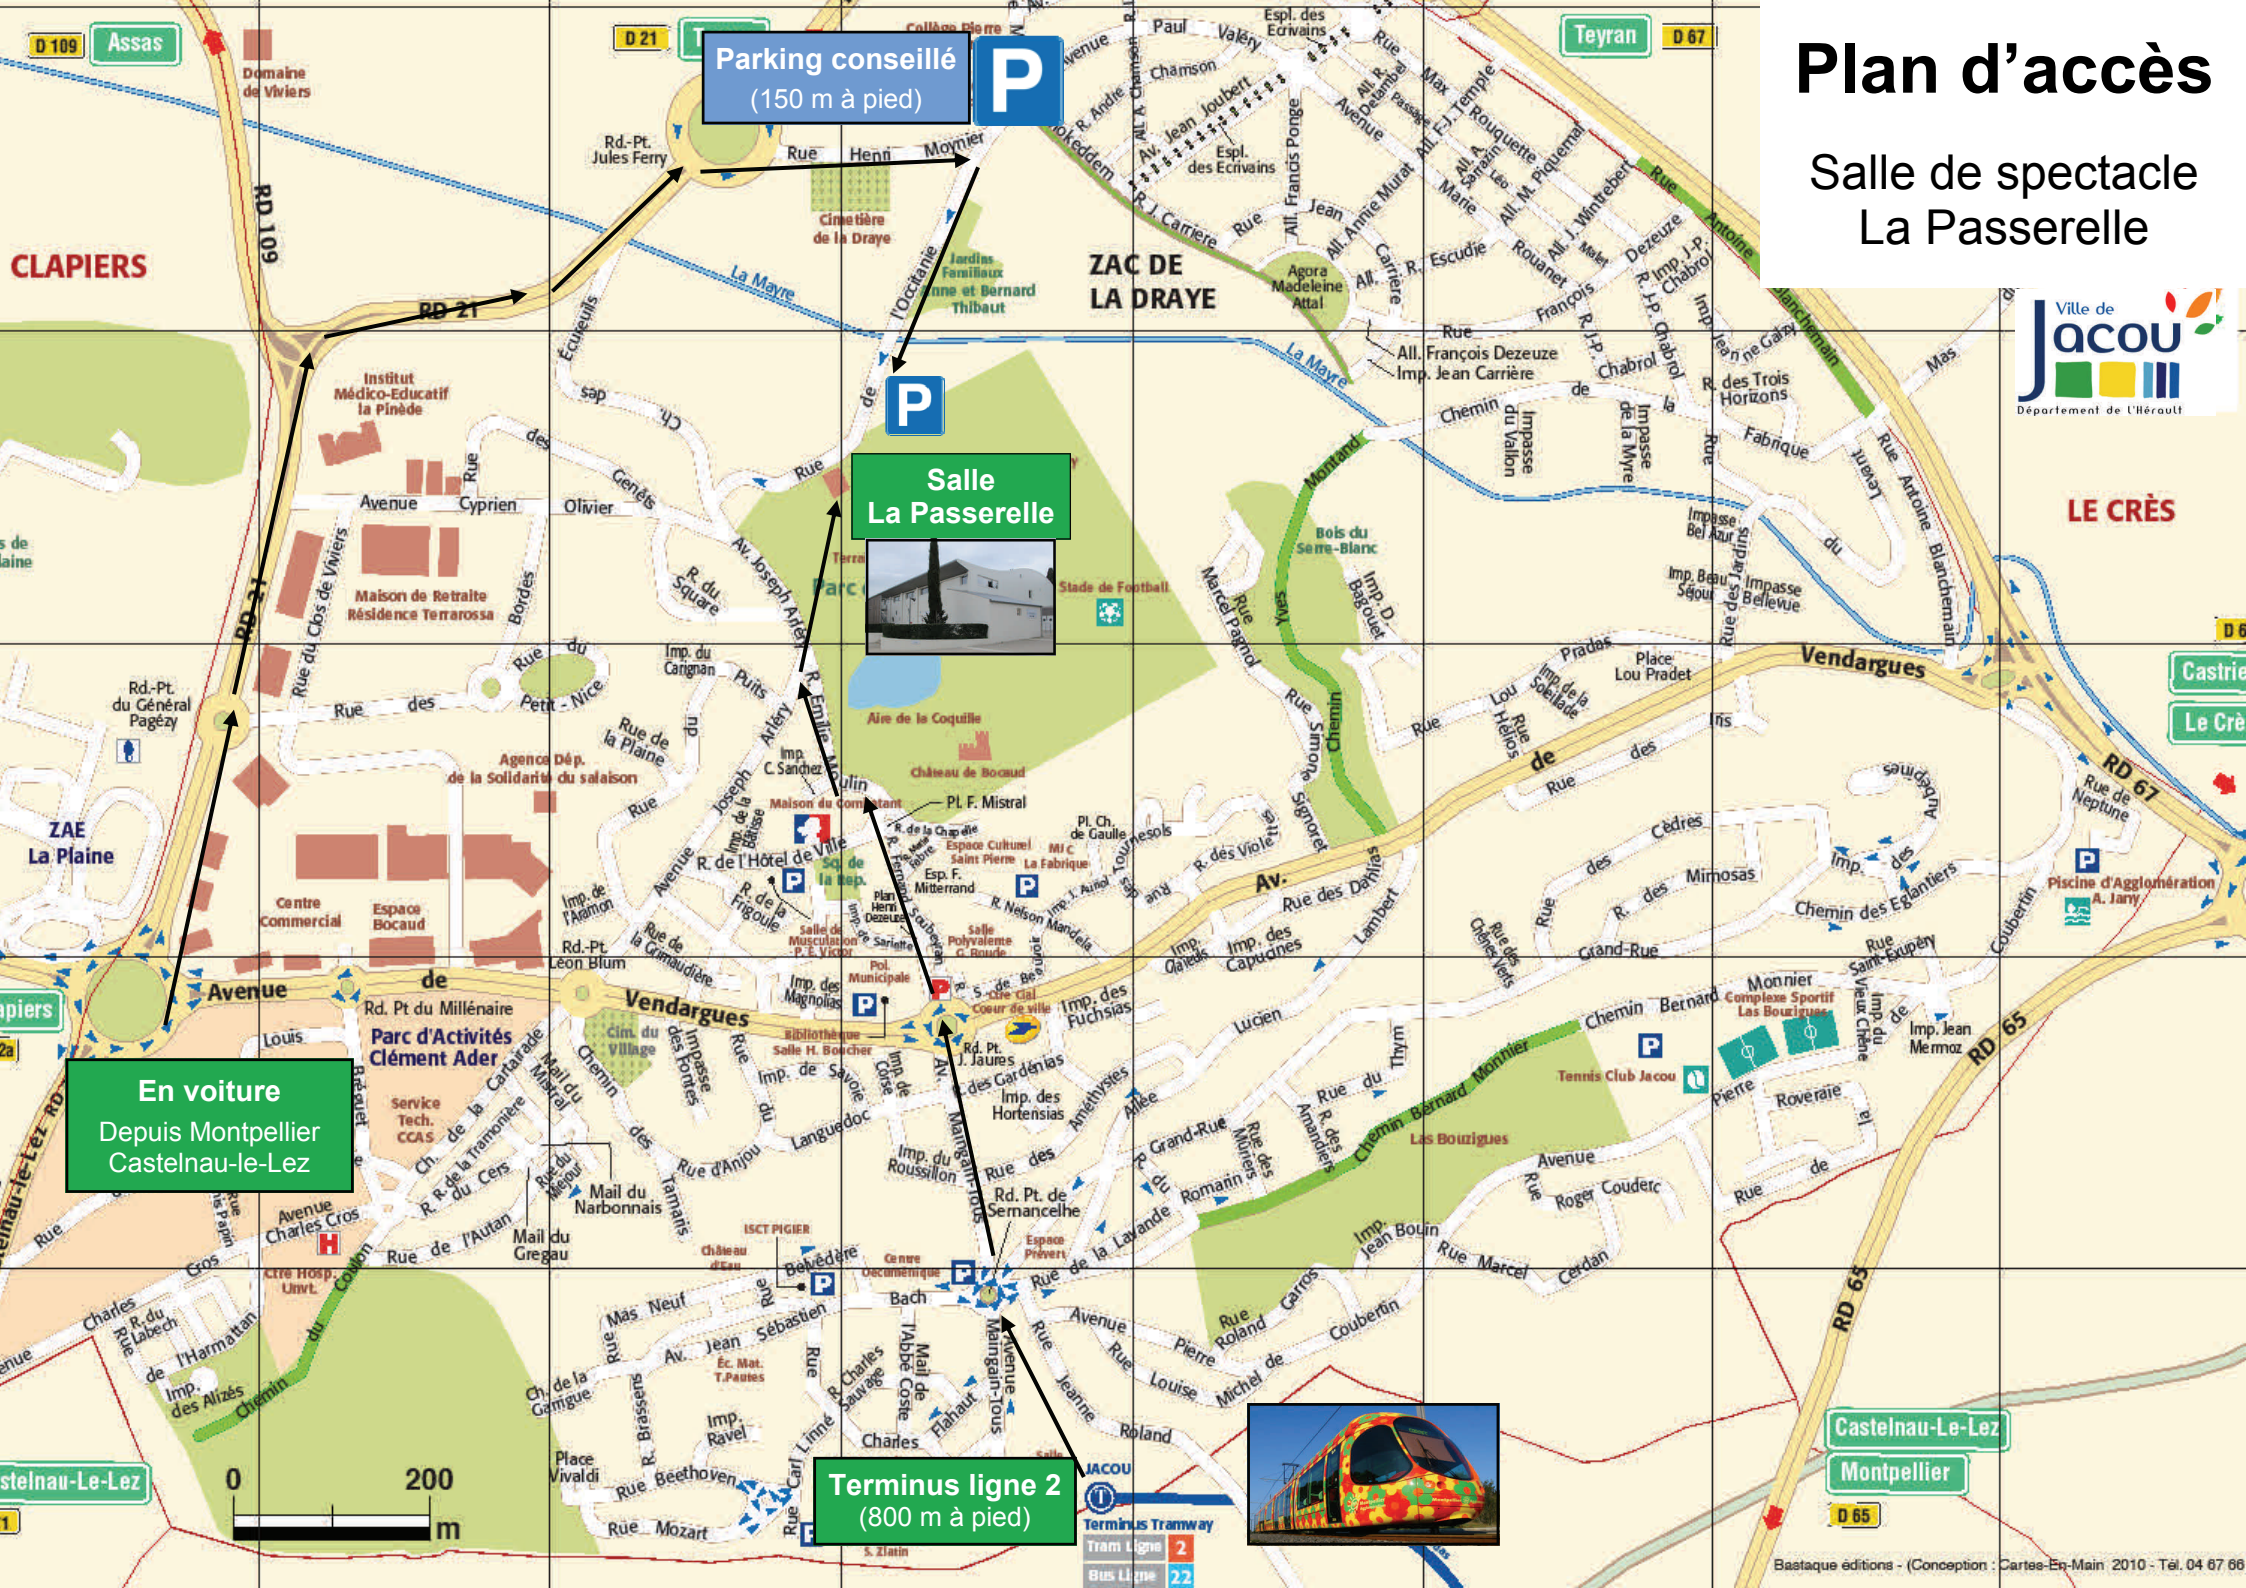

Plan d'accès

Salle de spectacle La Passerelle

Parking conseillé
(150 m à pied)

Salle La Passerelle

En voiture
Depuis Montpellier
Castelnau-le-Lez

Terminus ligne 2
(800 m à pied)